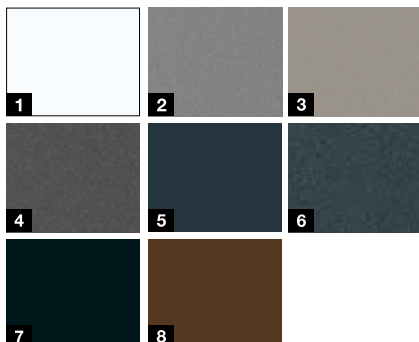

Wzór 867

Kolory promocyjne***

- 1 Biały RAL 9016, matowy
- 2 Szare aluminium RAL 9007, delikatnie strukturyzowana powierzchnia, matowa
- 3 Szary RAL 7030, delikatnie strukturyzowana powierzchnia, matowa
- 4 Antracytowy z efektem metalicznym CH 703
- 5 Antracytowy RAL 7016, matowy
- 6 Antracytowy RAL 7016, delikatnie strukturyzowana powierzchnia, matowa
- 7 Czarny RAL 9005, delikatnie strukturyzowana powierzchnia
- 8 Kasztanowy brąz CH 607