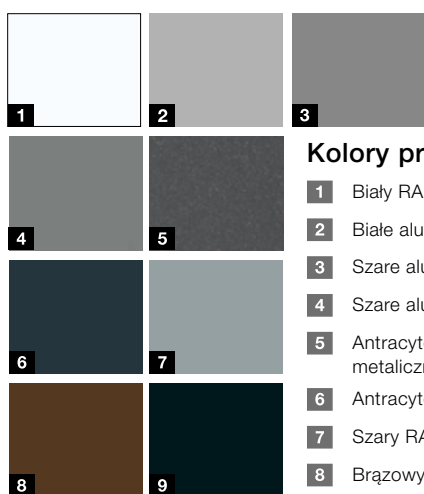

Wzór 867

Kolory promocyjne***

- 1 Biały RAL 9016, matowy
- 2 Szare aluminium RAL 9007, delikatnie strukturyzowana powierzchnia, matowa
- 3 Szary RAL 7030, delikatnie strukturyzowana powierzchnia, matowa
- 4 Antracytowy z efektem metalicznym CH 703
- 5 Antracytowy RAL 7016, matowy
- 6 Antracytowy RAL 7016, delikatnie strukturyzowana powierzchnia, matowa
- 7 Czarny RAL 9005, delikatnie strukturyzowana powierzchnia
- 8 Kasztanowy brąz CH 607

Wzór 015

Wzór 515

Wzór 615

Kolory promocyjne***

- 1 Biały RAL 9016
- 2 Białe aluminium RAL 9006
- 3 Szare aluminium RAL 9007
- 4 Szare aluminium CH 907
- 5 Antracytowy z efektem metalicznym CH 703
- 6 Antracytowy RAL 7016
- 7 Szary RAL 7040
- 8 Brązowy RAL 8028
- 9 Czarny RAL 9005