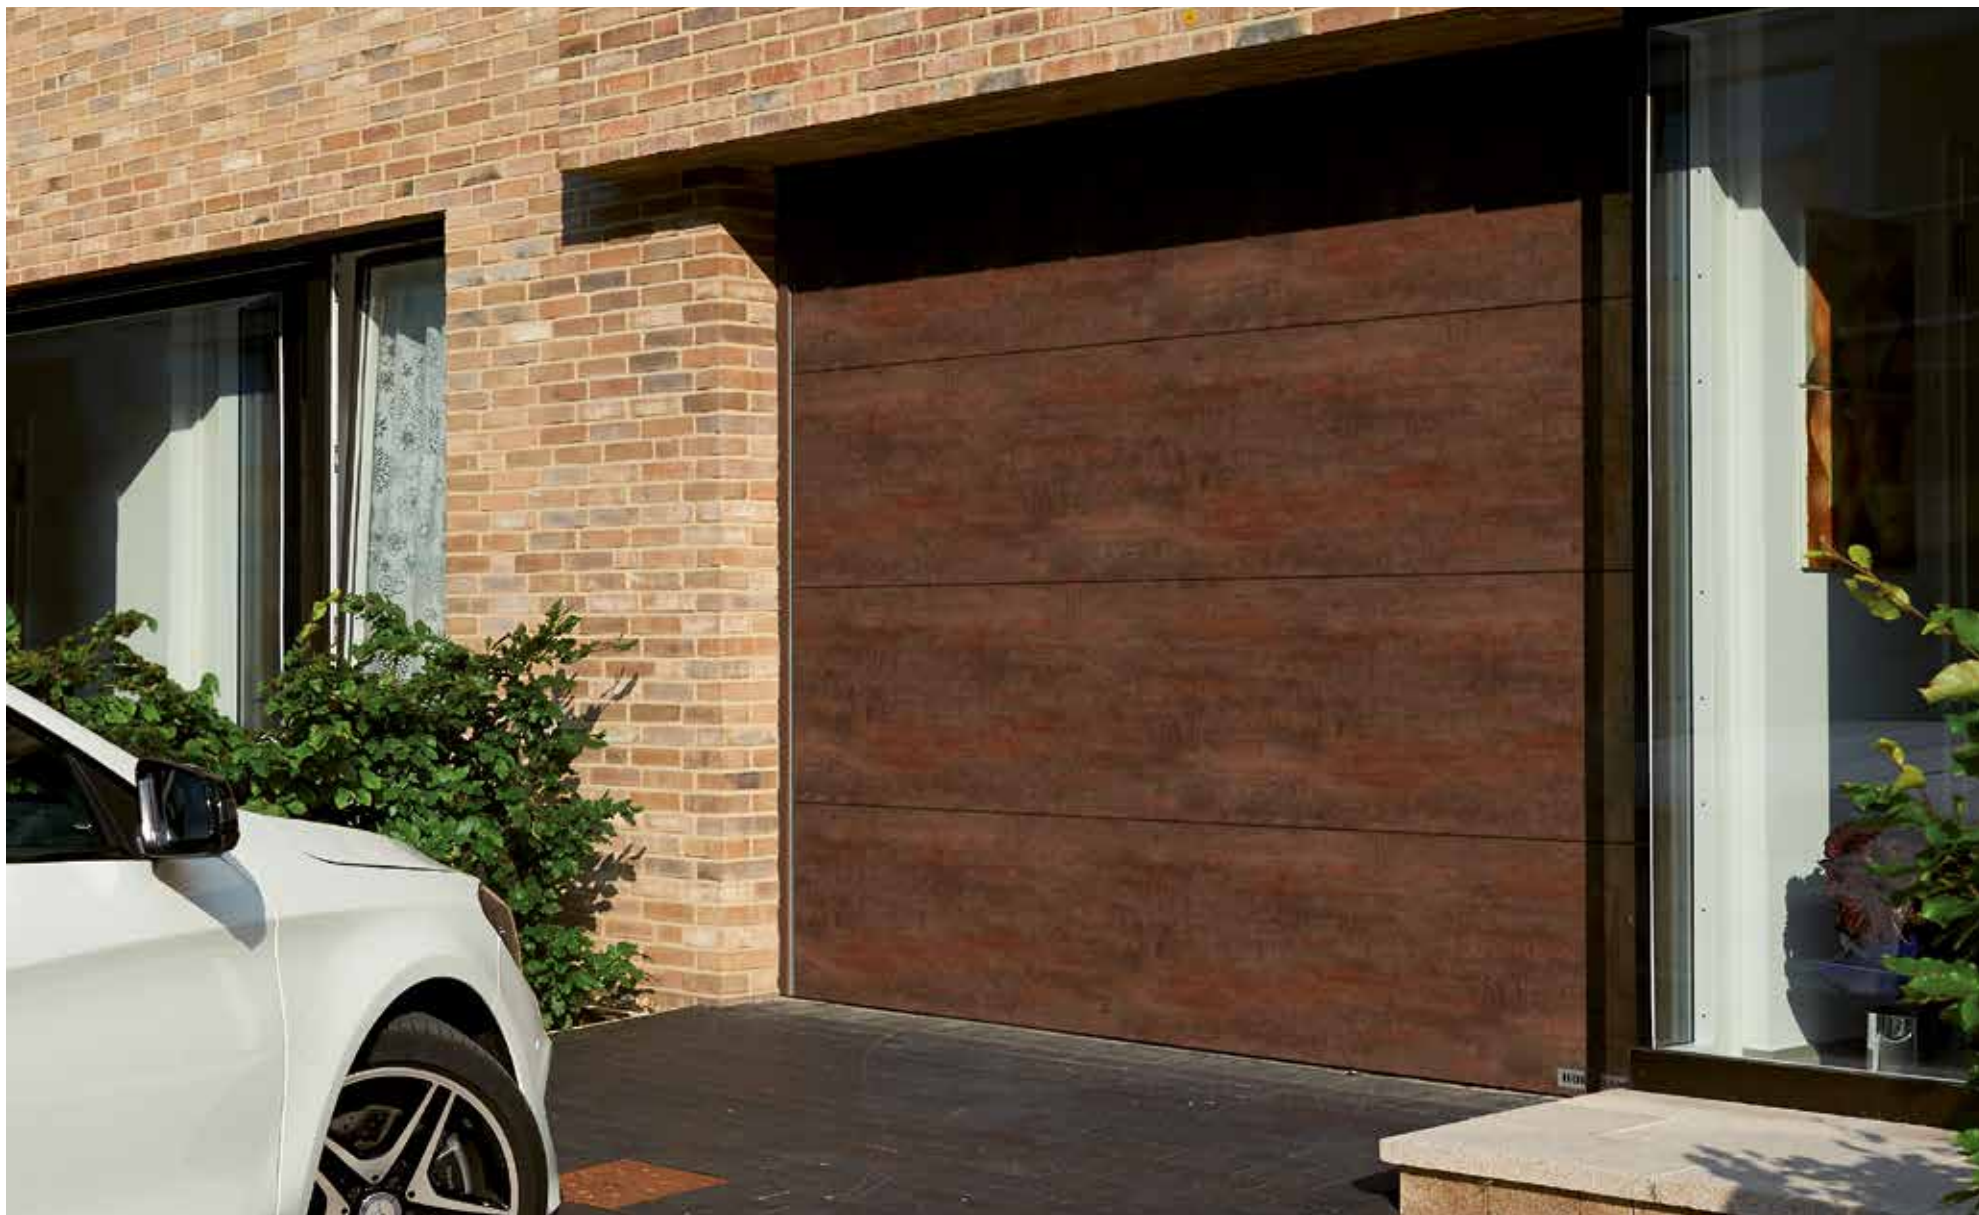

Zardzewiała stal

Duragrain